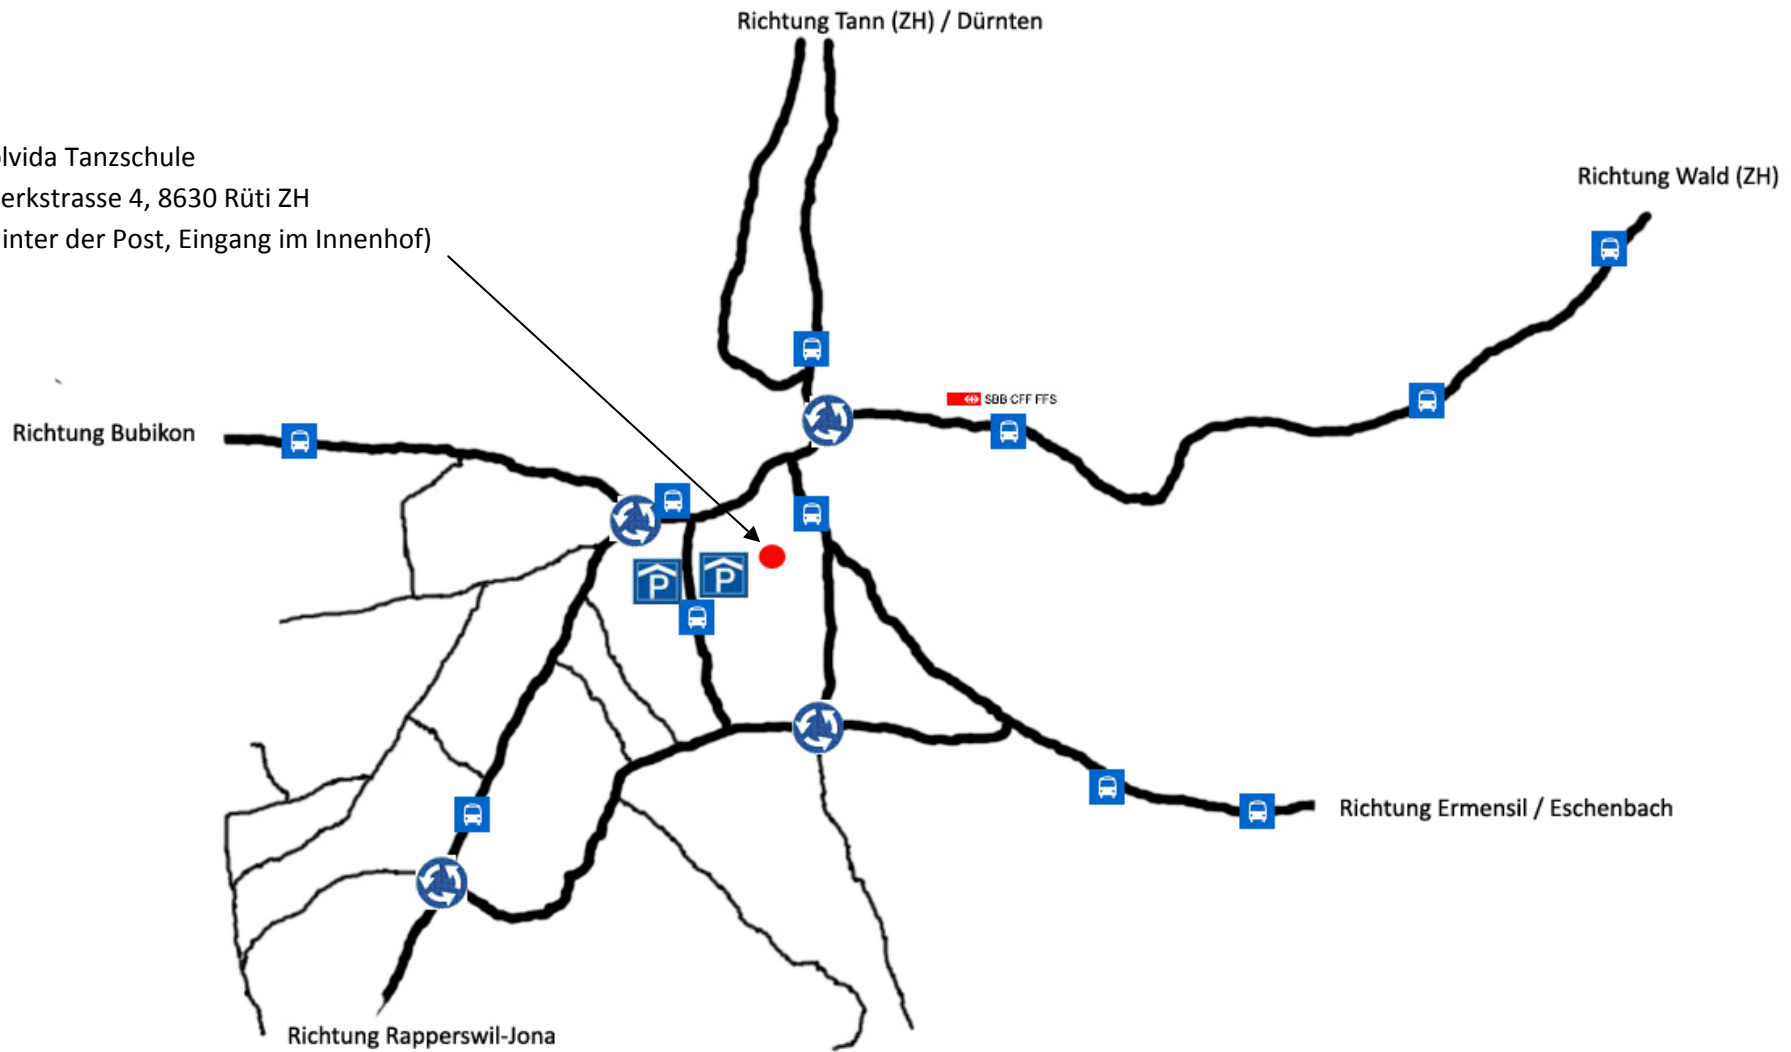

solvida Tanzschule
Werkstrasse 4, 8630 Rüti ZH
(Hinter der Post, Eingang im Innenhof)

Parkplätze

Im Innenhof hat die solvida Tanzschule keine Parkplätze.

Täglich ab 18.30 Uhr sind die reservierten Plätze der Bautrag Immobilien AG oder des Cafes Moca hinter dem Haus unsere Kundenparkplätze.

Ansonsten bitten wir Sie höflich, die öffentlichen Parkplätze zu benutzen.

In unmittelbarer Nähe befinden sich Parkplätze der Post oder das Vilan Parkhaus, etwas weiter entfernt jene gegenüber des Restaurant Sonne, sowie die Parkplätze im Klosterhof. Am Tag stehen auch die Parkhäuser des Coop oder der Migros zur Verfügung.